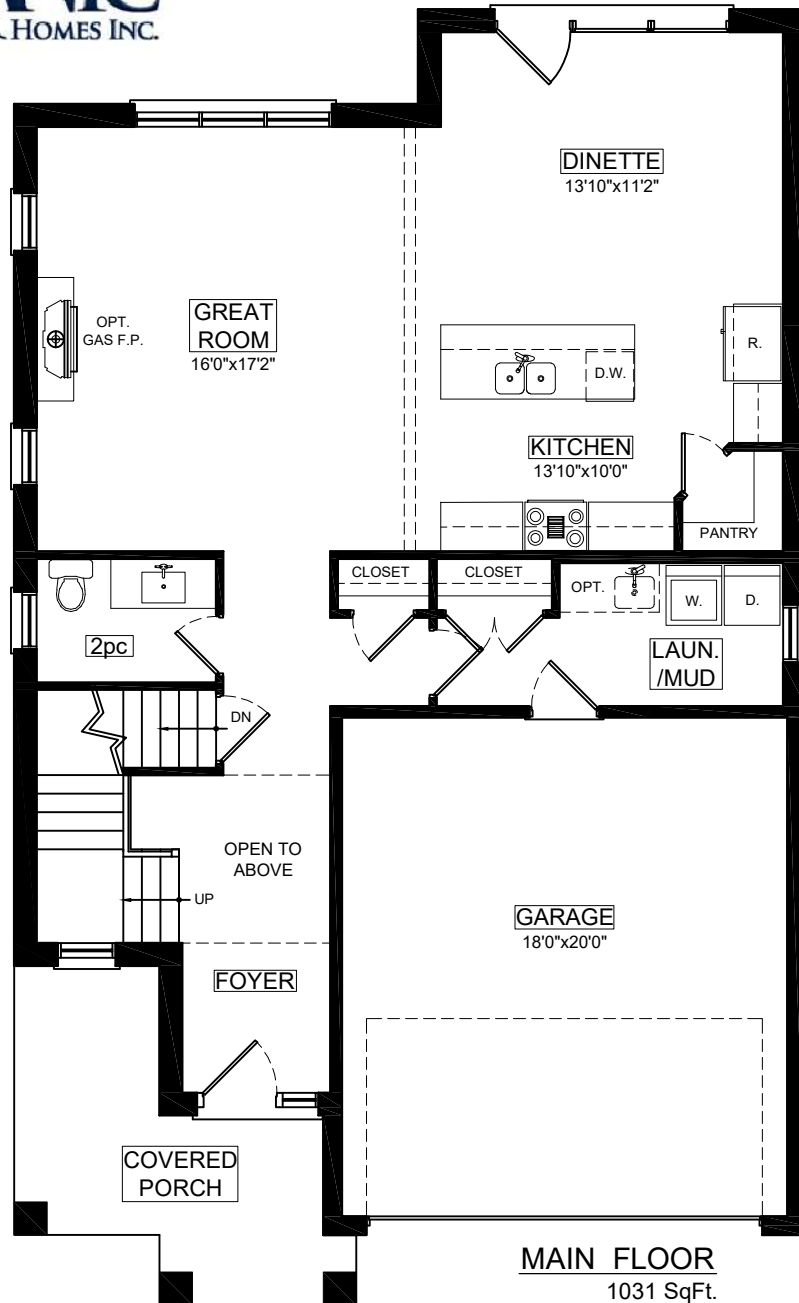

The
Loren

2337
Sqft

2337
SqFt