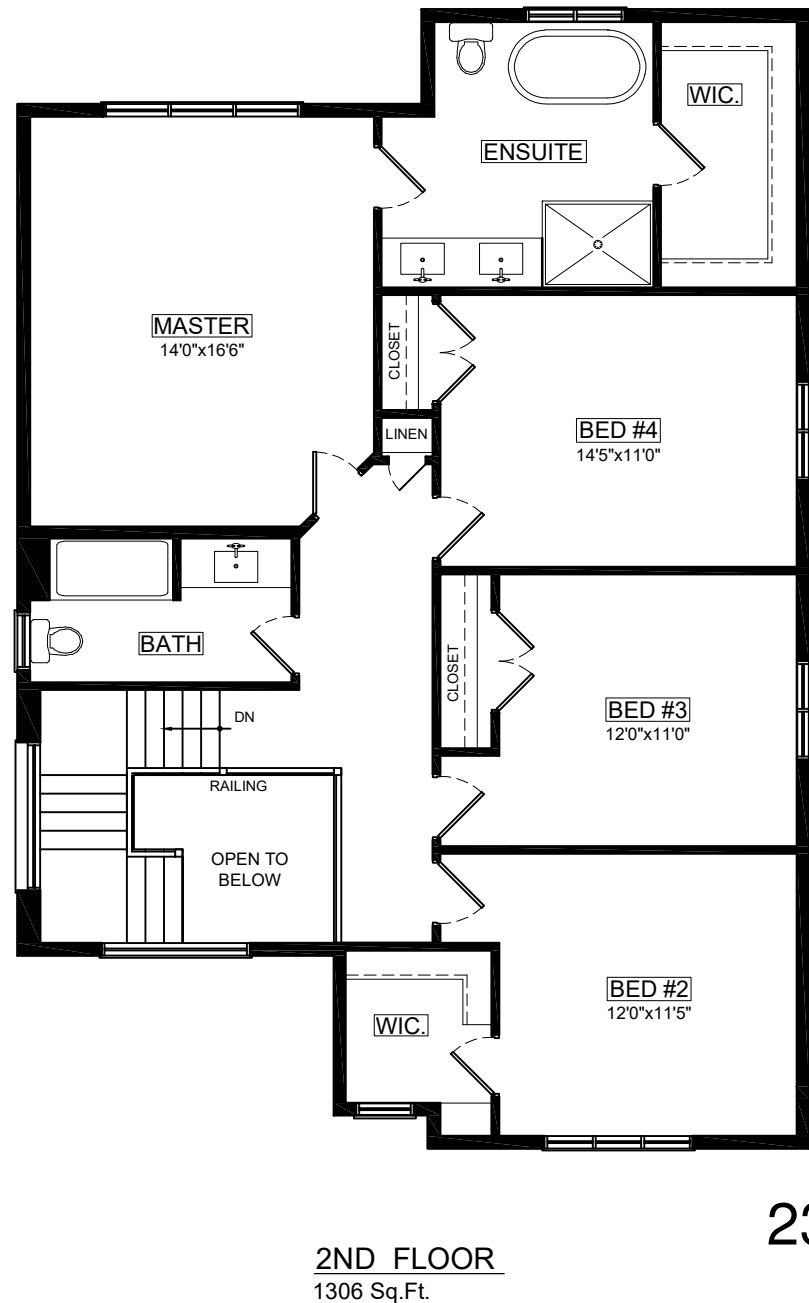

The
Loren

2337
Sqft

2337
SqFt