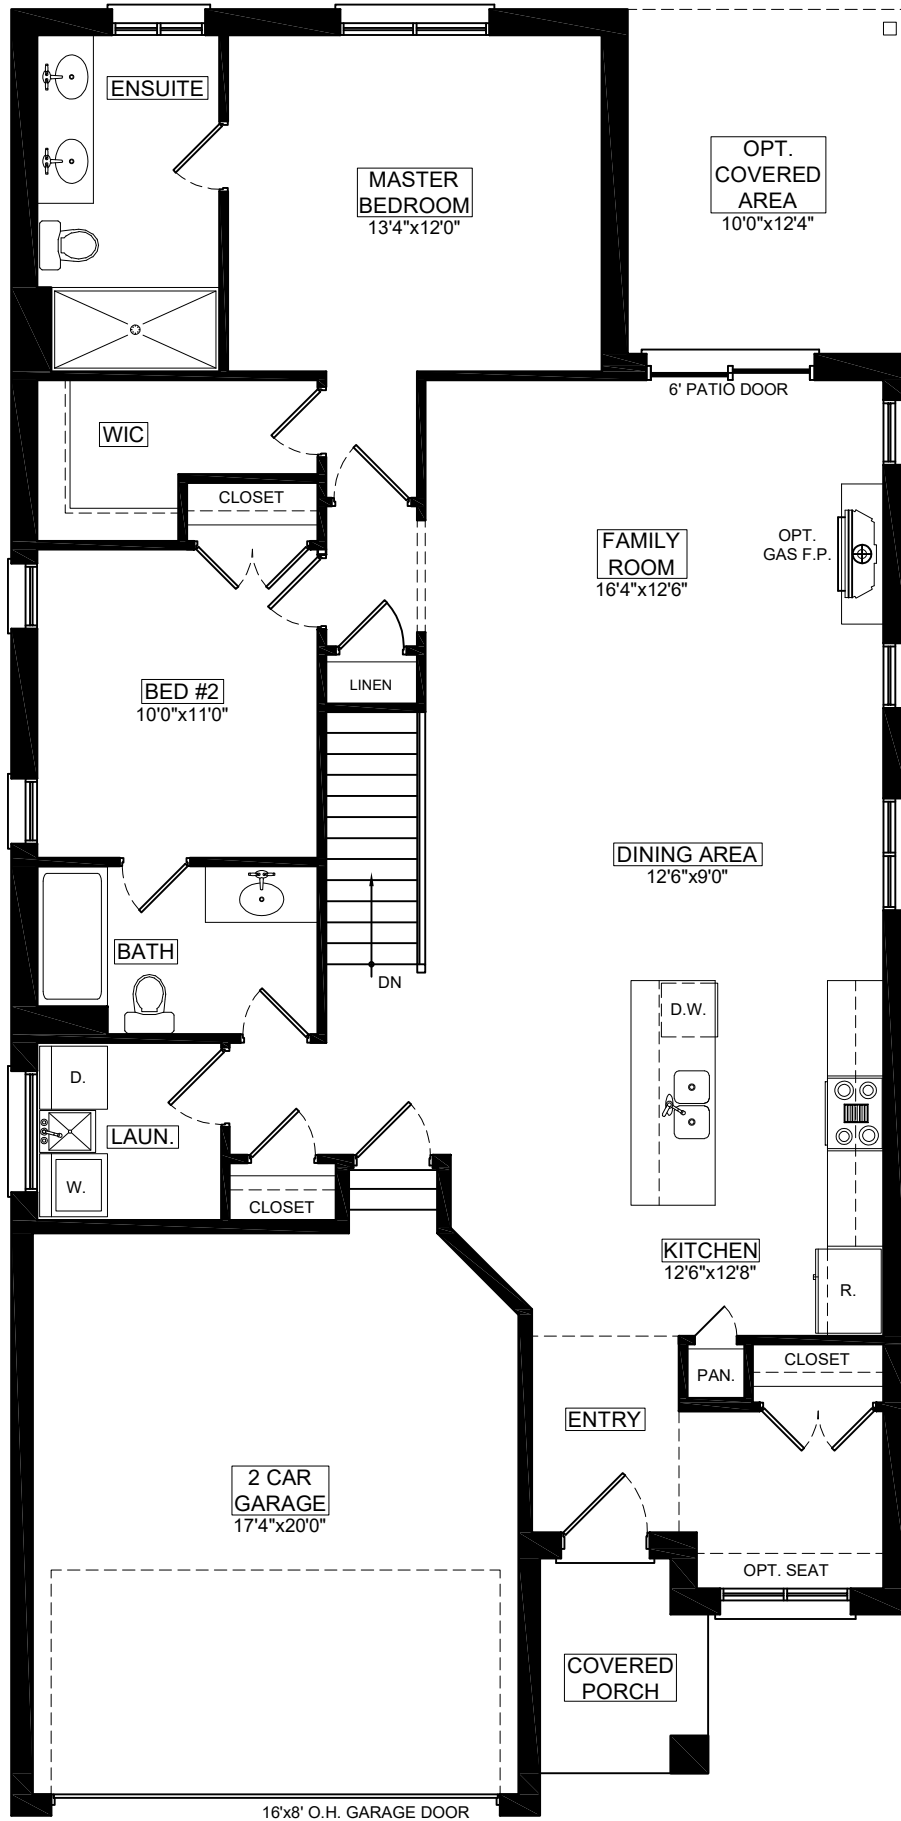

**VRANIC**  
HOMES INC.

The  
*Newman*

1448  
*Sq Ft*

# The Newman

1448 *SqFt*

FLOOR PLAN  
1448 SqFt.